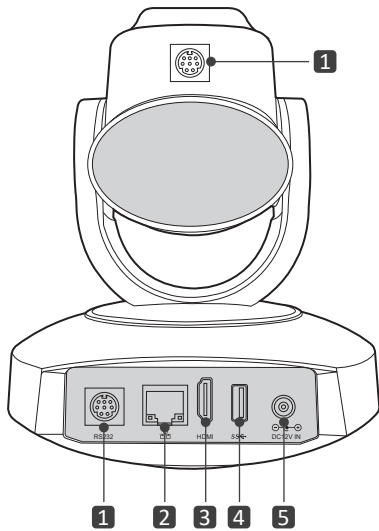

CI-T21H Trasera

- 1 RS-232 port
- 2 Network Port (RJ-45)
- 3 HDMI Output
- 4 USB3.0 Output
- 5 Power (DC 12V)