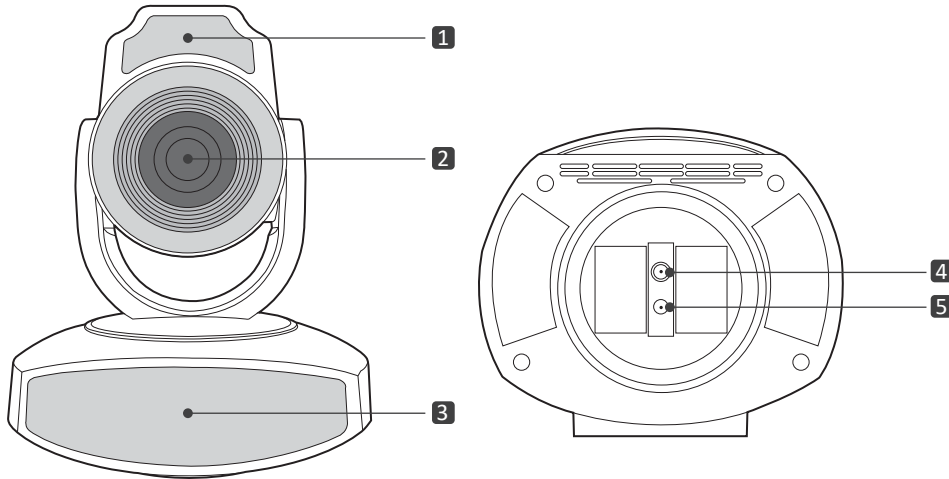

Visión del Producto

CI-T21H Frontal

- 1 IR Sensor for Positioner
- 2 Camera lens
- 3 IR Sensor for Remote Controller
- 4 Standard 1/4"20 UNC screw
- 5 Hole for Anti-Rotation Pin