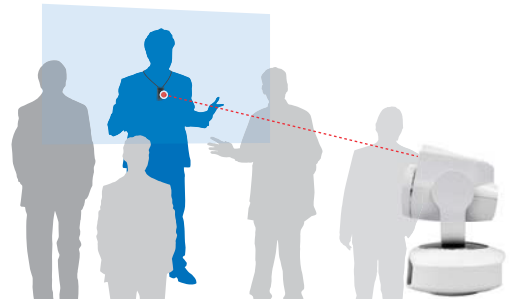

### Su Seguidor Más Fiel

Durante un evento, el presentador, el conferenciante o el orador deben poder moverse libremente en todas las direcciones. Para garantizar un nivel de grabación profesional, la cámara Full HD CI-T21H combina funciones precisas de seguimiento, zoom y enfoque automáticos, para mantener siempre al presentador en primer plano.

### Calidad de Vídeo profesional para Varios Escenarios de interior

La cámara de seguimiento automático AREC CI-T21H dispone de zoom óptico de 10 aumentos, movimiento panorámico de 270° e inclinación de 60°. Con una calidad de vídeo Full HD (1920x1080@60fps) la hace ideal para salas de tamaño medio y grande, para conferencias, eventos, clases, formación, etc.

### Auto Seguimiento y Auto Zoom

La cámara AREC CI-T21H utiliza la precisa y suave tecnología de seguimiento de AREC, asegurando que el presentador esté siempre en primer plano, incluso si esa persona se vuelve hacia la audiencia o camina hacia adelante y hacia atrás.

### Fácil Implementación en Cualquier Tipo de Instalación de Interior

Combinando salidas RJ-45, HDMI y USB, la cámara de seguimiento automático AREC se puede usar con las Media Stations AREC para la captura de lo que sucede en una sala, para cualquier sistema de videoconferencia, ya sea de *hardware* o basado en *software*, e incluso para transmitir directamente a un servicio de *streaming* en directo.