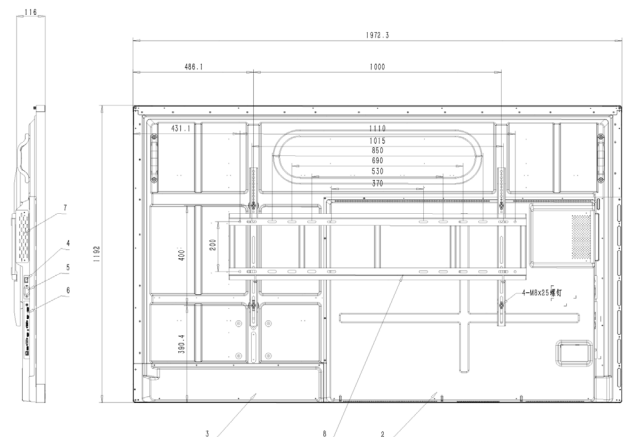

DIMENSIONES EN MM

86" | 1972 x 1192 x 90 mm
74.2 kg

Más información en www.hisensepro.es