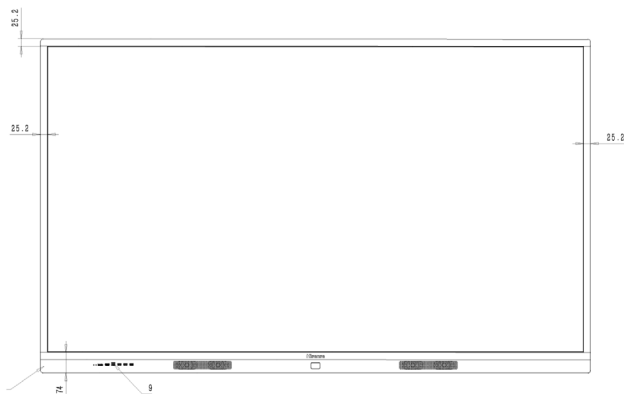

Antirreflejo

La tecnología óptica difumina los reflejos de espejo y las luces brillantes para ayudar a mantener lo que aparece en la pantalla con claridad y visibilidad.

ESPECIFICACIONES

86WR60AE - 86" Advanced Interactive Display		
Panel	Backlight	DLED
	Size	86"
	Resolution	3840 x 2160
	Refresh rate	60HZ
	Brightness	360cd/m ² (typ)
	Contrast(typ)	1200:1 (typ)
	Lifetime	30000Hrs(min)
Operating System	OS	Android 8.0
Connectivity	WiFi	2.4G/5G
	Input	HDMI IN x 2 DP IN x 1 VGA IN x 1 OPS(optional) x 1 LAN x 1 USB x 4 Touch x 1 PC-Audio IN x 1 RS232 IN x 1
	Output	HDMI OUT x 1 S/PDIF OUT x 1
Power	Input	AC 100V-240V@50/60HZ
	Power Consumption without OPS	460W
	Standby Consumption	<0.5W
Touch	Sensing Type	Infrared Touch Frame
	Surface Protection	4mm Anti-Glare Glass
	Infrared Touch	≤20 points
	Response Time	≤8ms
	Minimum Touch Object	≥2mm
Physical	Housing Color	Black
	Product Size (WxHxD)	1972mm*1192mm*90mm
	Net Weight	74.2kg
	Packing Dimension	2171*1382*341mm
	Packed Weight	102kg
Certification	VESA	1000mm*400mm, 4-M8 screw
	Standard Certification	CB,CE,ERP

DIMENSIONES EN MM

86" | 1972 x 1192 x 90 mm
74.2 kg

Más información en www.hisensepro.es