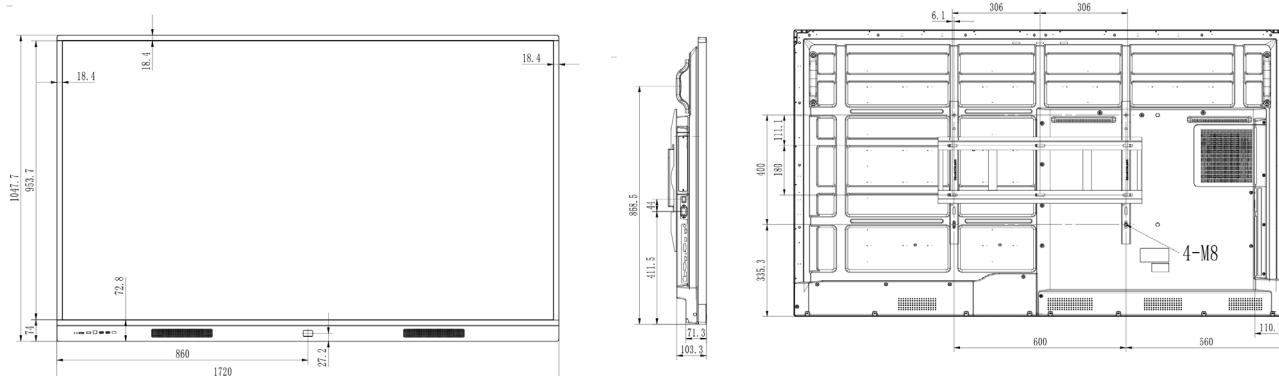

DIMENSIONES EN MM

75" | 1720 x 1047 x 103 mm
52 kg

Más información en www.hisensepro.es