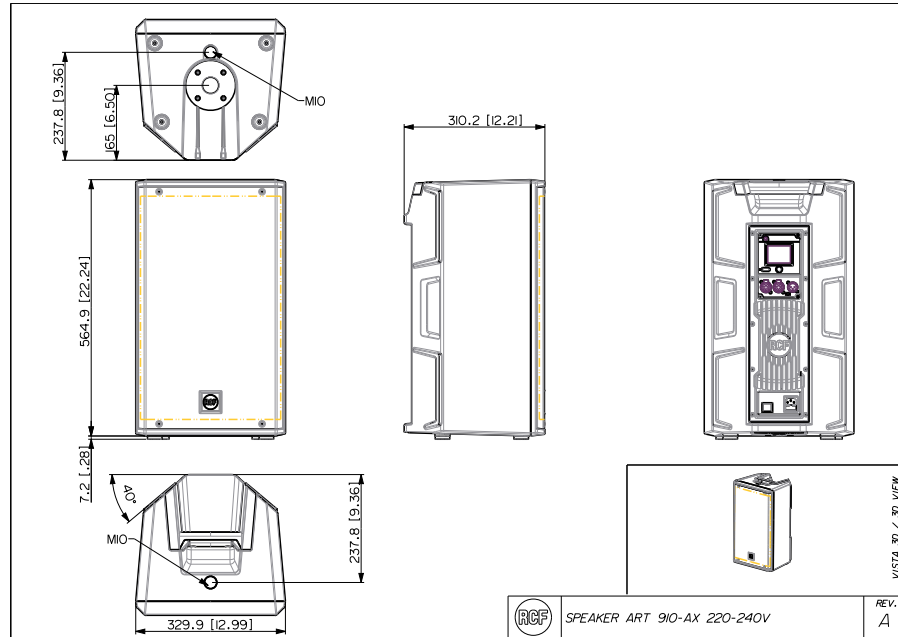

ART 910-AX

ALTAVOZ ACTIVO PROFESIONAL CON BLUETOOTH®

Line Art 2D

ESPECIFICACIONES

Especificaciones acusticas	Respuesta en frecuencia	50 Hz ÷ 20000 Hz	
	SPL máx. a 1 m	130 dB	
	Ángulo de cobertura horizontal	100°	
	Ángulo de cobertura vertical	60°	
Transductores	Motor de compresión	1 x 1.0", 1.75" v.c	
	Altavoz de bajos	1 x 10", 2.5" v.c	
Sección de entrada/salida	Señal de entrada	bal/unbal	
	Conectores de entrada	Combo XLR/Jack	
	Conectores de salida	XLR	
Sección de proceso	Frecuencias de cruce	1600Hz	
	Protecciones	Thermal, RMS	
	Limitador	Soft Limiter	
	Controles	Color touch panel, data entry/volume encoder, dedicated App for iOS and Android.	
Sección de potencia	Potencia total	2100 W Peak	
	Agudos	700 W Peak	
	Bajas frecuencias	1400 W Peak	
	Enfriamiento	Convection	
	Conexiones	VDE	
Especificaciones electronicas	Respuesta en frecuencia	20 Hz ÷ 20 Hz	
	THD+N, ganancia 20 dB, salida 0 dBu (% A ponderado)	0.005% A-Weighted	
	Procesamiento	Canales de procesamiento	6
Procesamiento de señal		24 Bit	
Conversión AD-DA		32 Bit @ 48.0 kHz	
Rango dinámico		110