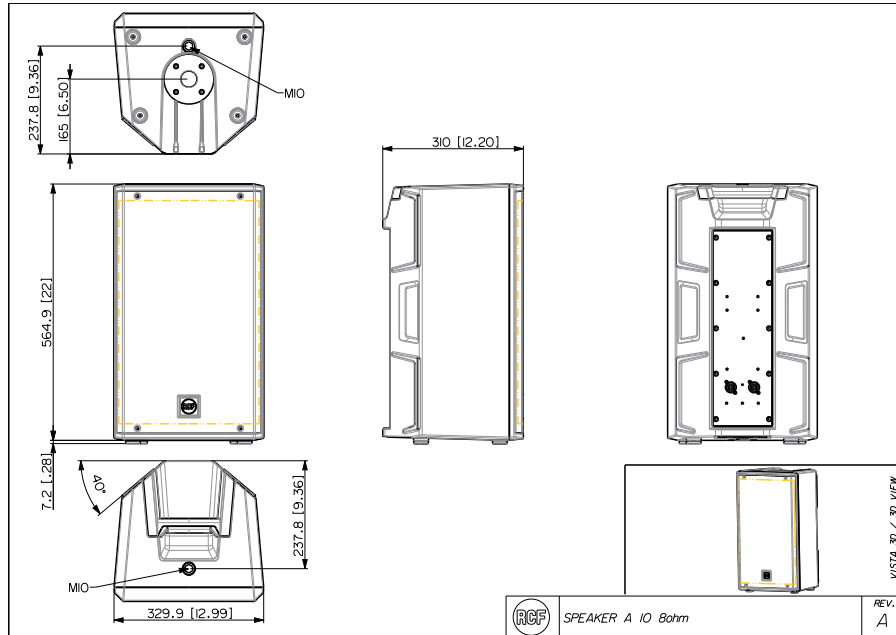

COMPACT A 10

CAJA ACÚSTICA PROFESIONAL DE DOS VIAS

Descripción	<p>COMPACT A 10 es una caja acústica profesional, multipropósito, de 2 vías y de banda ancha, ideal para una amplia variedad de aplicaciones, como, por ejemplo, el refuerzo de sonido en directo, el monitoreo en escenarios y en sistemas de sonido distribuidos para clubs o salas de conciertos. La combinación de un motor de compresión de 1,75", un altavoz de graves de 10"; y la guía de ondas True Resistive de directividad constante le permiten producir una cobertura uniforme de 100° × 60° en la zona de escucha, con un sonido sin distorsión y a altos niveles de presión sonora. La caja elegante y ligera utiliza un material de polipropileno compuesto especial con refuerzo interno en forma de M, lo que hace que sea fácil de transportar y seguro para su instalación en mástil, colgado, en la pared o montado en un truss mediante los múltiples puntos de anclaje y accesorios disponibles.</p>				
Características	<ul style="list-style-type: none">› Potencia admisible de 350 W› Hasta 128 dB de nivel de presión sonora› Respuesta de frecuencia lineal de 60- 20.000 Hz› Motor de compresión de 1,75"› Altavoz de graves de 10" de alta potencia› Caja acústica resistente de material compuesto› Rejilla frontal de acero› Accesorios de montaje opcionales› 2 conectores SpeakON				
Código De Artículo	13000738	COMPACT A 10	8ohm	Black	EAN 8024530019747

COMPACT A 10

CAJA ACÚSTICA PROFESIONAL DE DOS VIAS

Line Art 2D

ESPECIFICACIONES

Especificaciones acusticas

Respuesta en frecuencia (-10 dB)	60 Hz ÷ 20000 Hz
SPL máx. a 1 m	128 dB
Ángulo de cobertura horizontal	100°
Ángulo de cobertura vertical	60°
Sensibilidad del sistema	97 dB

Especificaciones físicas

Hardware	1 x M10 top and bottom
Manijas	1 top
Montaje en barra/tapa	Yes
Color	Black
Altura	572.1 mm / 22.52 inches
Ancho	329.9 mm / 12.99 inches
Profundidad	310 mm / 12.2 inches
Peso	16.2 kg / 35.71 lbs