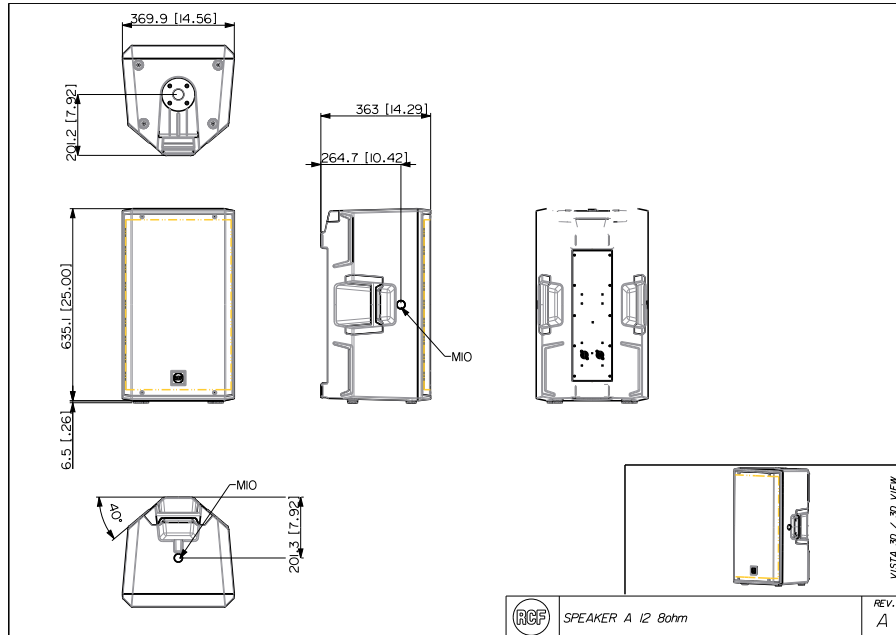

COMPACT A 12

CAJA ACÚSTICA PROFESIONAL DE DOS VÍAS

Line Art 2D

ESPECIFICACIONES

Especificaciones acusticas

Respuesta en frecuencia (-10 dB)	55 Hz ÷ 20000 Hz
SPL máx. a 1 m	129 dB
Ángulo de cobertura horizontal	100°
Ángulo de cobertura vertical	60°
Sensibilidad del sistema	97 dB

Sección de potencia

Amplification	Full Range
Impedancia nominal	8 ohm
Manejo de potencia	400 W
Manejo de potencia pico	1600 W PEAK
Protecciones	Dynamic Active Mosfet
Frecuencias de cruce	1200 Hz
Amplificador recomendado	QPS 10K, QPS 6.0K, IPS 2.5K, IPS 1.5K, DMA 504

Transductores

Motor de compresión	1 x 1.0", 1.75" v.c
Altavoz de bajos	1 x 12", 2.5" v.c

Sección de entrada/salida

Conectores de entrada	Speakon
Conectores de salida	Speakon

Cumplimiento estándar

Safety agency	CE compliant

Especificaciones físicas

Hardware	1 x M10 top, 1 x M10 each side
Manijas	1 top, 1 each side
Montaje en barra/tapa	Yes
Color	Black

Tamaño

Altura	641.6 mm / 25.26 inches
Ancho	369.9 mm / 14.56 inches
Profundidad	363 mm / 14.29 inches
Peso	18.8 kg / 41.45 lbs

ACCESORIOS

Protecciones Suspensión/montaje

CVR ART 912	13360474	8024530018849
AC PMX	13360232	8024530010058