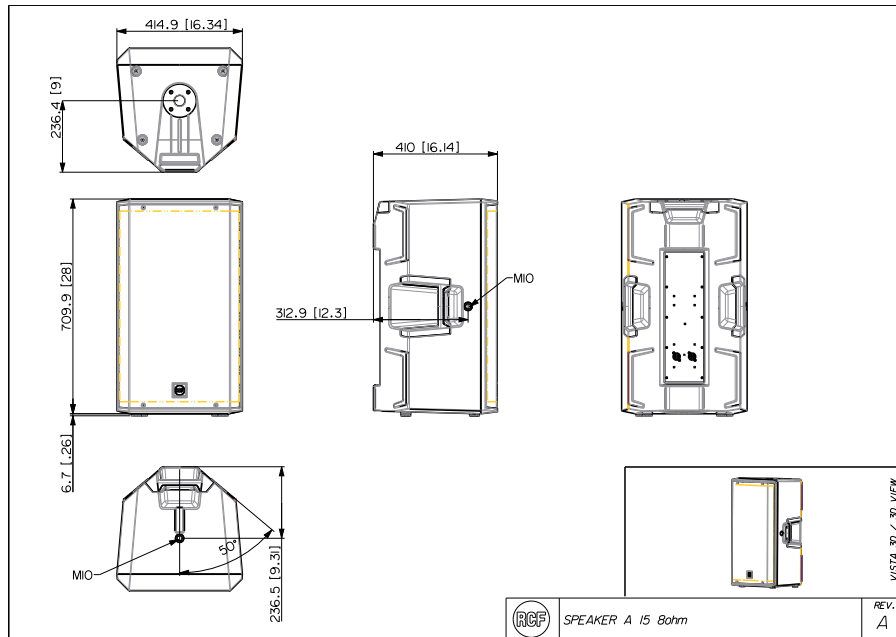

COMPACT A 15

CAJA ACÚSTICA PROFESIONAL DE DOS VÍAS

Descripción	<p>COMPACT A 15 es una caja acústica profesional, multipropósito, de 2 vías y de banda ancha. Ideal para una amplia variedad de aplicaciones, como, por ejemplo, el refuerzo de sonido en directo, el monitoreo en escenarios y en sistemas de sonido distribuidos para clubs o salas de conciertos. La combinación de un motor de compresión de 1,75", un altavoz de graves de 15", un amplificador de dos canales de 2100 W y la guía de ondas True Resistive de directividad constante le permite producir una cobertura uniforme de 100° × 60° en la zona de escucha con un sonido sin distorsión y con un gran nivel de presión sonora. La caja elegante y ligera utiliza un material de polipropileno compuesto especial con refuerzo interno en forma de M, lo que hace que sea fácil de transportar y seguro para su instalación en mástil, colgado, en la pared o montado en un truss mediante los múltiples puntos de anclaje y accesorios disponibles.</p>			
Características	<ul style="list-style-type: none">› Potencia admisible de 450 W› Hasta 130 dB de nivel de presión sonora› Respuesta de frecuencia lineal de 50-20.000 Hz› Motor de compresión de 1,75"› Altavoz de graves de 15"› Caja acústica resistente de material compuesto› Rejilla frontal de acero› Accesorios de montaje opcionales› 2 conectores SpeakON			
Código De Artículo	13000740 COMPACT A 15	8ohm	Black	EAN 8024530019761

COMPACT A 15

CAJA ACÚSTICA PROFESIONAL DE DOS VÍAS

Line Art 2D

ESPECIFICACIONES

Especificaciones acusticas

Respuesta en frecuencia (-10 dB)	50 Hz ÷ 20000 Hz
SPL máx. a 1 m	130 dB
Ángulo de cobertura horizontal	100°
Ángulo de cobertura vertical	60°
Sensibilidad del sistema	98 dB

Especificaciones físicas

Hardware	1 x M10 top, 1 x M10 each side
Manijas	1 top, 1 each side
Montaje en barra/tapa	Yes
Color	Black

Tamaño

Altura	716.6 mm / 28.21 inches
Ancho	414.9 mm / 16.33 inches
Profundidad	410 mm / 16.14 inches
Peso	23.5 kg / 51.81 lbs