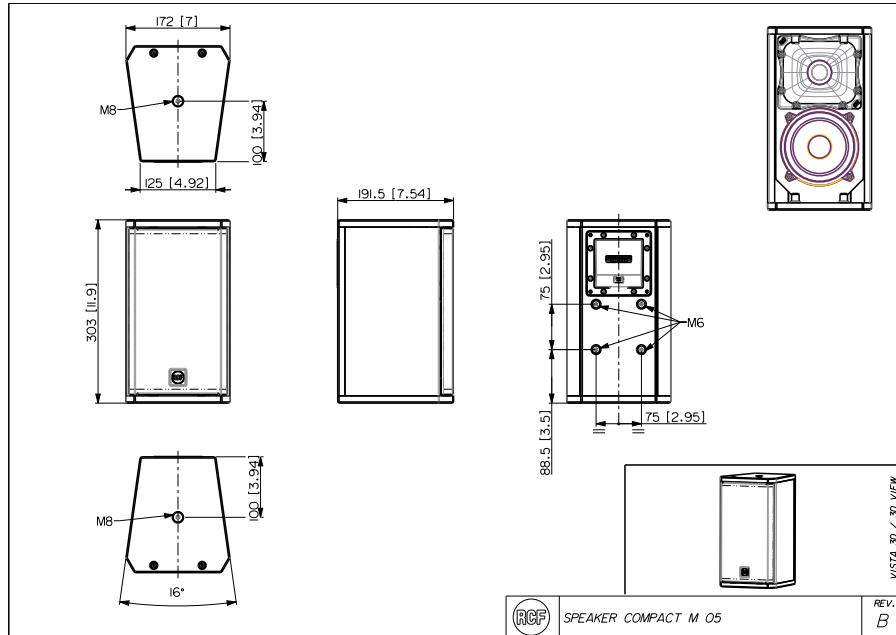

COMPACT M 05

ALTAVOZ PASIVO DE 2 VÍAS

Line Art 2D

RCF SPEAKER COMPACT M 05

REV. B

Especificaciones acusticas

ESPECIFICACIONES

Respuesta en frecuencia (-10 dB)	70 Hz ÷ 20000 Hz
SPL máx. a 1 m	115 dB
Ángulo de cobertura horizontal	120°
Ángulo de cobertura vertical	80°
Índice de directividad (Q)	7
Sensibilidad del sistema	89 dB
Sección de potencia	
Amplification	Full Range
Impedancia nominal	8 ohm
Manejo de potencia	80 W
Manejo de potencia pico	320 W PEAK
Frecuencias de cruce	2200 Hz
Amplificador recomendado	DMA 162, DMA 162P, DMA 504, DMA 82
Transductores	
Tweeter de domo	1 x 1.3" neo, 1.0" v.c
Altavoz de bajos	1 x 5.0", 1.2" v.c
Sección de entrada/salida	
Conectores de entrada	Euroblock
Conectores de salida	Euroblock
Cumplimiento estándar	
Safety agency	CE compliant
Especificaciones físicas	
Hardware	4 x M6, 2 x M8
Color	Black - RAL 9005, White - RAL 9003
Tamaño	
Altura	303 mm / 11.93 inches
Ancho	172 mm / 6.77 inches
Profundidad	191 mm / 7.52 inches
Peso	4.2 kg / 9.26 lbs