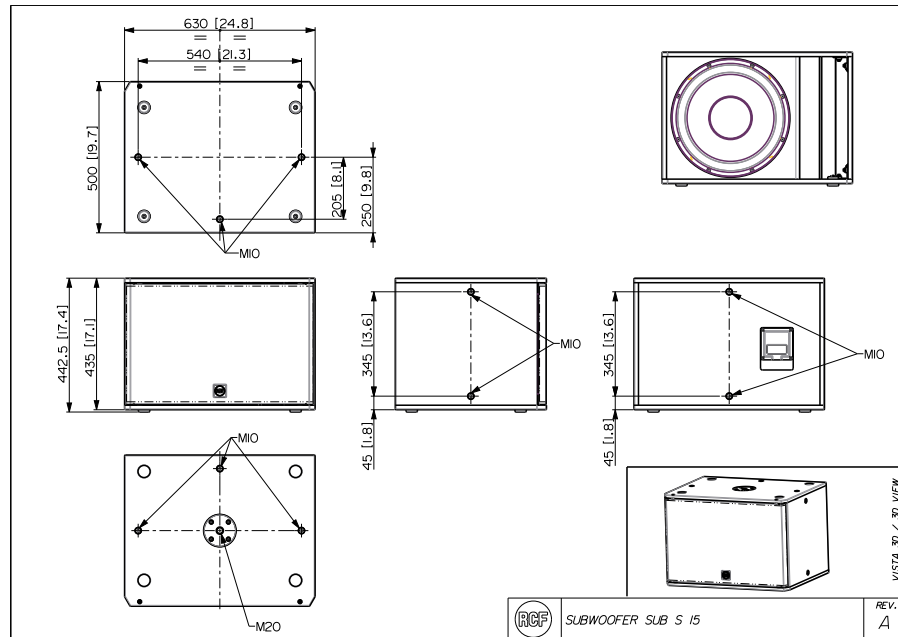

Código De Artículo

13000667 S 15

Black

EAN 8024530020163

S 15

SUBWOOFER BASS REFLEX

Line Art 2D

ESPECIFICACIONES

Especificaciones acusticas	Respuesta en frecuencia (-10 dB) 35 Hz ÷ 200 Hz SPL máx. a 1 m 126 dB Sensibilidad del sistema 95 dB
Sección de potencia	Amplification Full Range Impedancia nominal 8 ohm Manejo de potencia 500 W RMS Manejo de potencia pico 2000 W PEAK Amplificador recomendado QPS 6.0K, IPS 2.5K, IPS 1.5K, DMA 504
Transductores	Altavoz de bajos 1 x 15", 3.0" v.c
Sección de entrada/salida	Conectores de entrada Euroblock Conectores de salida Euroblock
Cumplimiento estándar	Safety agency CE compliant
Especificaciones físicas	Hardware 12 x M10 Montaje en barra/tapa Yes Color Black
Tamaño	Altura 443 mm / 17.44 inches Ancho 630 mm / 24.8 inches Profundidad 500 mm / 19.69 inches Peso 27.5 kg / 60.63 lbs
Kits De Mejora	ACCESORIOS PNL IN-OUT AMPHENOL 12399063 8024530020149 PNL IN-OUT SPEAKON 12399062 8024530018733