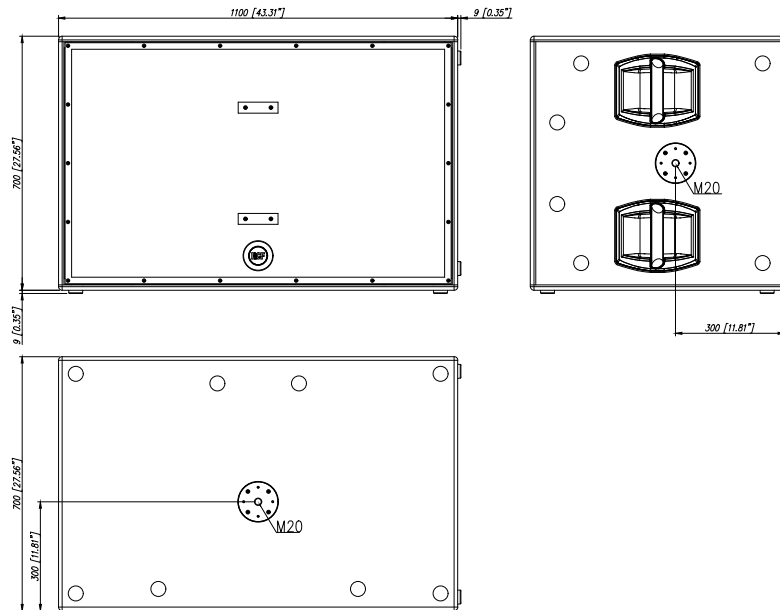

SUB 8006-AS

SUB-BAJO ACTIVO DE ALTA POTENCIA

Descripción

El SUB 8006-AS es el sub-bajo activo más grande y potente de la serie profesional. Con dos transductores de 18" y bobinas de 4" con arrollamiento "Inside-outside", la caja está diseñada para entregar unos niveles de bajos realmente serios. Con un módulo de 2500W de amplificación digital, el SUB 8006-AS será un éxito en las condiciones más exigentes

Código De Artículo

13000372 SUB 8006-AS
13000373 SUB 8006-AS

220-240 V
115 V

Black
Black

EAN 8024530009854
EAN 8024530009861

SUB 8006-AS

SUB-BAJO ACTIVO DE ALTA POTENCIA

Line Art 2D

ESPECIFICACIONES

Especificaciones acusticas	Respuesta en frecuencia SPL máx. a 1 m	30 Hz ÷ 120 Hz 141 dB
Transductores	Altavoz de bajos	2 x 18", 4.0" v.c
Sección de entrada/salida	Señal de entrada Conectores de entrada Conectores de salida Sensibilidad de entrada	bal/unbal XLR XLR -2 dBu/+4 dBu
Sección de proceso	Frecuencias Pasa-Altas Frecuencias de paso bajo Protecciones Limitador Controles	100 Hz 80 Hz Thermal, RMS Fast Limiter Xover, Phase switch, Depp/Punch, Output Delay Settings, Cardioi
Sección de potencia	Potencia total Bajas frecuencias Enfriamiento Conexiones	5000 W Peak, 2500 W RMS 5000 W Peak, 2500 W RMS Convection Powercon IN/OUT
Cumplimiento estándar	Safety agency	CE compliant
Especificaciones físicas	Hardware Manijas Color	Mounting points 4 side Black
Tamaño	Altura Ancho Profundidad Peso	709 mm / 27.91 inches 1109 mm / 43.66 inches 700 mm / 27.56 inches 96.4 kg / 212.53 lbs
Cables	ACCESORIOS CBL LK 25 MULTIPIN 10M CBL LK 25 MULTIPIN 20M CBL LKS 19 ARRAY FANOUT	12399023 8024530013837 12399022 8024530013820 12399024 8024530013905