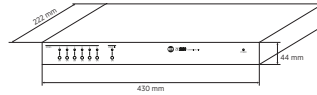

## UNIDAD DE EXPANSIÓN DE 6 ZONAS

Line Art 2D

# ZE 2200

UNIDAD DE EXPANSIÓN DE 6 ZONAS

<b>Tamaño</b>	Altura	44 mm / 1.73 inches
	Ancho	430 mm / 16.93 inches
	Profundidad	365 mm / 14.37 inches
	Peso	3.3 kg / 7.28 lbs