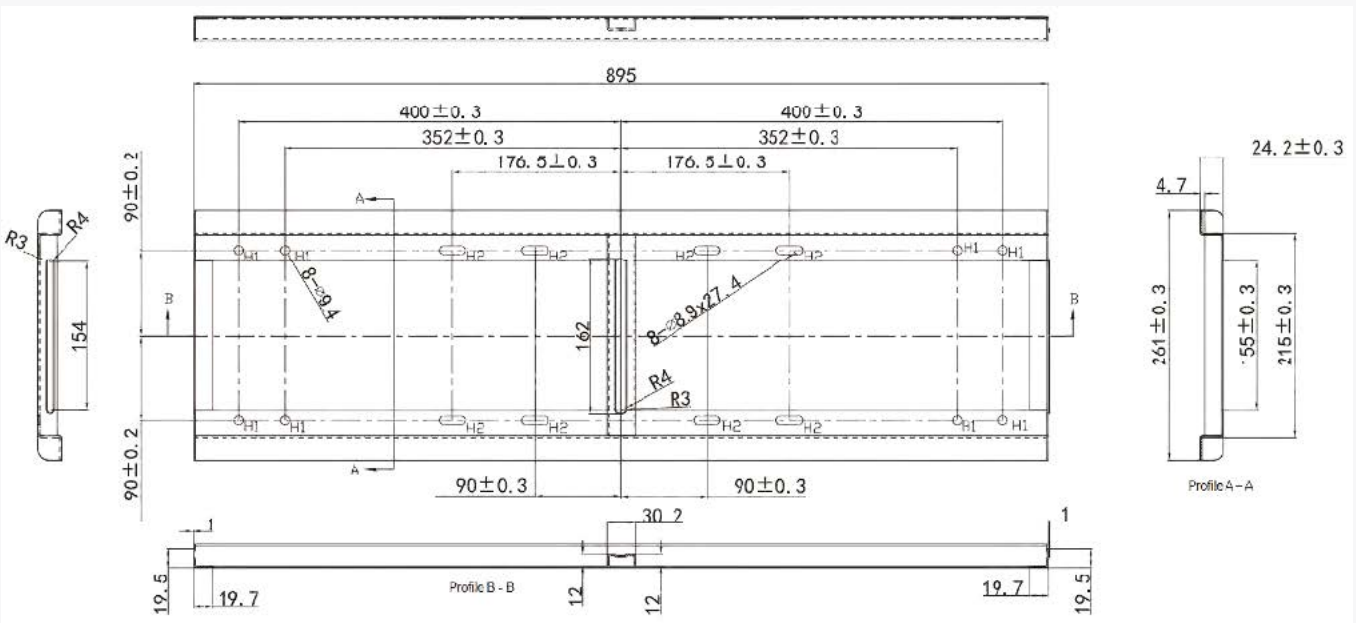

## DIBUJO TÉCNICO

Soporte A (Tablero de pared, bloqueado en el monitor)

Soporte B (Piezas de montaje en la pared, bloqueadas en la pared)

# WALL MOUNT

Modelo	DB04
<b>General</b>	
Tamaño del soporte	55"~86"
Tipo	Pared, fijo
VESA	Hasta 800 x 400 mm
Material	Metal
Color	Negro
Distancia de la pared	6,3 cm
<b>Peso del producto</b>	
Longitud del soporte A	500 mm
Ancho del soporte A	36,5 mm
Altura del soporte A	32,6 mm
Peso neto	3,75 Kg
Peso bruto	4,25 Kg
Capacidad	100 Kg
Tamaño de la placa de pared	895 x 19,5 x 261 mm
Tamaño de las piezas de montaje	500 x 32,6 x 30,6 mm