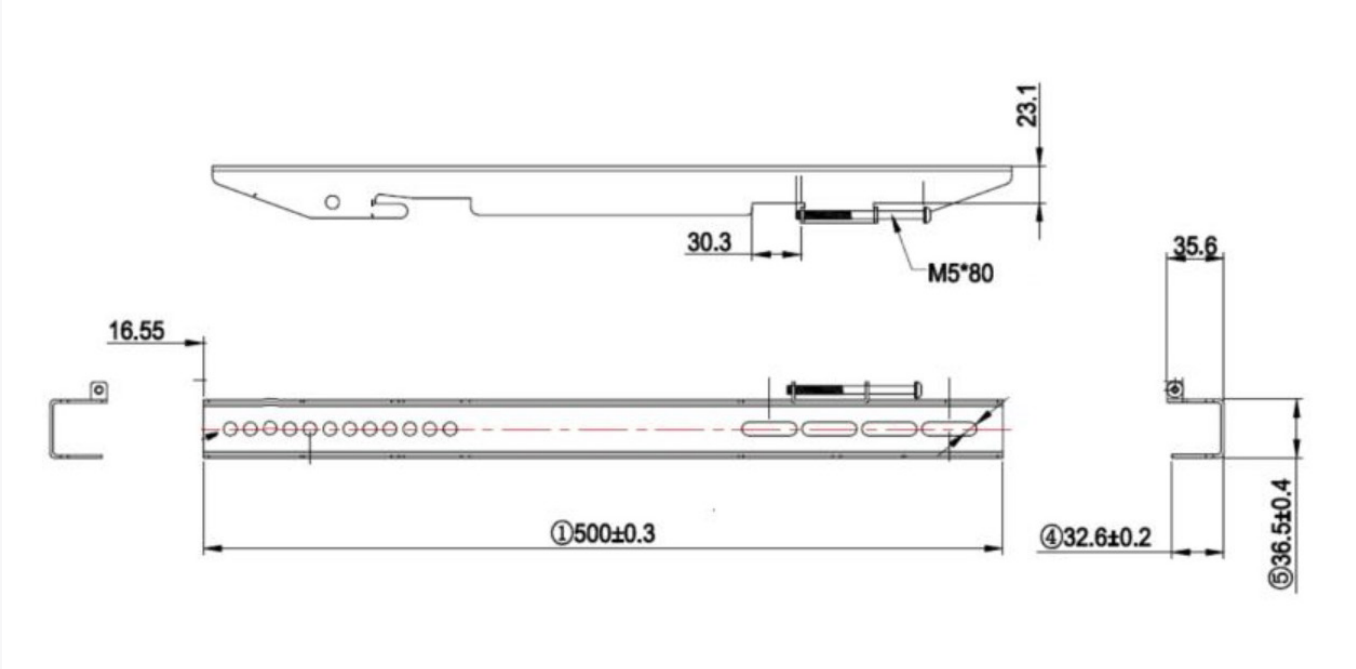

## WALL MOUNT

## DIBUJO TÉCNICO

Soporte A (Tablero de pared, bloqueado en el monitor)

Soporte B (Piezas de montaje en la pared, bloqueadas en la pared)

# WALL MOUNT

Modelo	DB04
<b>General</b>	
Tamaño del soporte	55"~86"
Tipo	Pared, fijo
VESA	Hasta 800 x 400 mm
Material	Metal
Color	Negro
Distancia de la pared	6,3 cm
<b>Peso del producto</b>	
Longitud del soporte A	500 mm
Ancho del soporte A	36,5 mm
Altura del soporte A	32,6 mm
Peso neto	3,75 Kg
Peso bruto	4,25 Kg
Capacidad	100 Kg
Tamaño de la placa de pared	895 x 19,5 x 261 mm
Tamaño de las piezas de montaje	500 x 32,6 x 30,6 mm